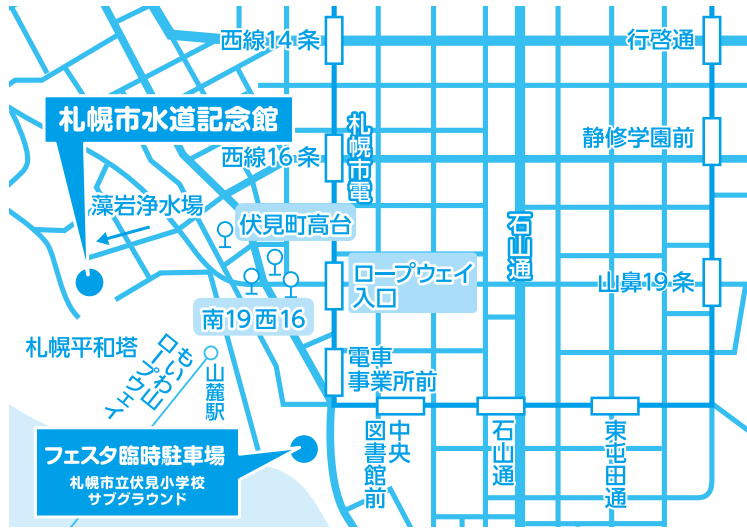

子どもから大人まで楽しめる
クイズラリー!

ラリー受付先着
各日200名様にステキなプレゼント!!

水の実験コーナー

- 水のお引越し
- こぼれない水
- もてる水

藻岩山
PRコーナー

藻岩山が水道記念館
とコラボ! もーりす
もやってくる!

ジャグリングやYOSAKOIなど
多彩なステージプログラム満載!

※やむを得ず内容が変更となる場合がございます。

主催 / 札幌市水道局

<https://www.swsa.jp/museum/>

SAPPORO

天候その他の事由により、イベントが中止または、実施時間・場所等が変更になる場合がございます。※ペットの入場はできません。※全面禁煙

さっぽろ市
02-N04-23-1131
R5-2-793

さっぽろ 水道フェスタ2023 会場マップ

ステージイベントのプログラムはホームページをご覧ください。

ご来場方法について

お車でのご来場は大変混み合いますので、無料シャトルバス、公共交通機関をご利用ください。

当日は大変混雑することが予想されます。水道記念館の駐車場は大変狭く、時間帯によってはご入場いただけない場合がございますので、可能な限り自家用車でのご来場はお控えください。
また、交通の妨げになりますので、路上で駐車場の空きを待つことはできません。

◆アクセス

市電「ロープウェイ入口」下車 徒歩10分～15分
 じょうてつバス「南19西16」下車
 又は JRバス「伏見町高台」下車 徒歩5分～10分

フェスタ臨時駐車場からの所要時間
 札幌市立伏見小学校サブグラウンド 徒歩約**20分**

「地下鉄東西線 円山公園駅バスターミナル」から無料シャトルバスを運行します!!

地下鉄東西線 円山公園駅

円山公園駅バスターミナル3番のりばから
 約20分間隔で運行 所要時間約**10分**

円山公園駅バスターミナル発	札幌市水道記念館発
始発 9:00	始発 10:00
最終 15:20	最終 16:20

札幌市水道記念館