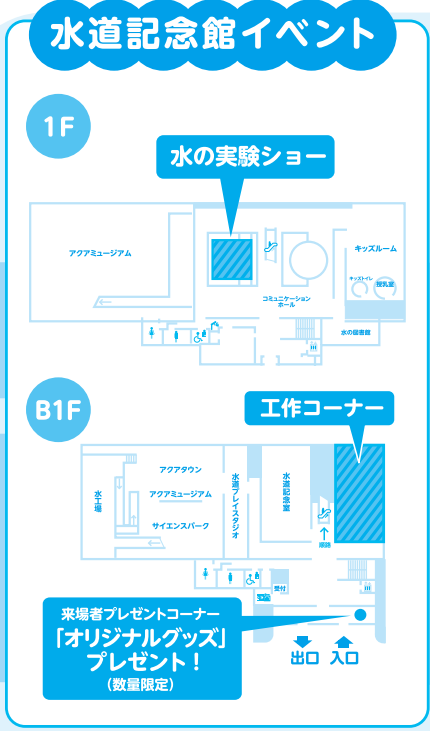

子どもから大人まで楽しめる
クイズラリー!

ラリー受付先着
各日200名様にステキなプレゼント!!

水の実験コーナー

- 水のお引越し
- こぼれない水
- もてる水

藻岩山
PRコーナー

藻岩山が水道記念館
とコラボ! もーりす
もやってくる!

ジャグリングやYOSAKOIなど
多彩なステージプログラム満載!

※やむを得ず内容が変更となる場合がございます。

主催 / 札幌市水道局

<https://www.swsa.jp/museum/>

SAPPORO

天候その他の事由により、イベントが中止または、実施時間・場所等が変更になる場合がございます。※ペットの入場はできません。※全面禁煙

さっぽろ市
02-N04-23-1131
R5-2-793

さっぽろ 水道フェスタ2023 会場マップ

ステージイベントのプログラムはホームページをご覧ください。

ご来場方法について